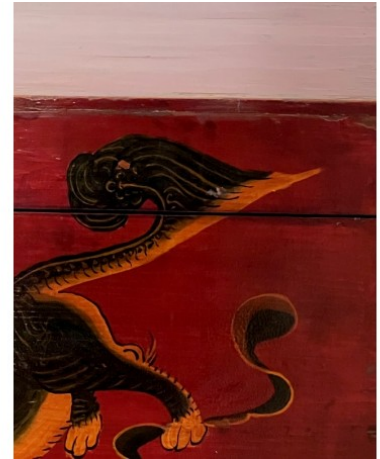

## Coffre rouge peint main 50 cm

**Prix :** 231,00 €

### Features

Référence : SH-23028

Dimensions : H. 35 x P. 33 x L. 50 (cm)

Matière : orme

Origine : Chine - Province du Shanxi

Age : circa 1850

### Description

Ce petit coffre ancien décoré d'un chien de Fô, a conservé son décor d'époque symbolisant chance et richesse.

Il était traditionnellement offert aux mariés, dans le Sud Shanxi.