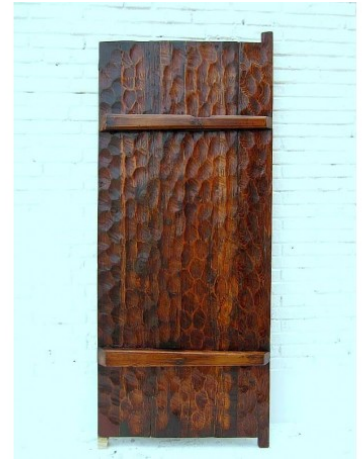

## Panneau tibétain ancien

**Prix :** 2 400,00 €

### Features

Référence : BEJ-14033

Dimensions : H. 190 x P. 8 x L. 80 (cm)

Matière : pin

Origine : Chine - Région autonome du Tibet

Age : circa 1900

### Description

Tigre tibétain marouflé, sur une porte en bois. Dans l'iconographie tibétaine, le tigre représente le pouvoir créatif du principe du yang.

Dans le passé ce panneau servait de porte.