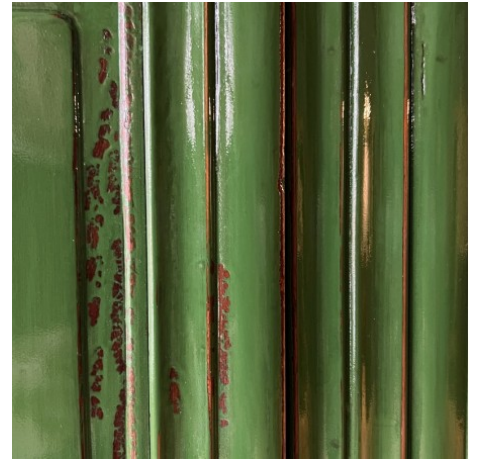

## Armoire ancienne verte 105 cm

**Prix :** 1 680,00 €

### Features

Référence : GT-256HG

Dimensions : H. 155 x P. 51 x L. 105 (cm)

Matière : orme

Origine : Chine - Province du Shanxi

Age : circa 1920

### Description

Cette armoire ancienne, atypique, deux portes, laquée vert vif, apportera une touche lumineuse et arty dans un intérieur contemporain.

Elle provient de la ville de Pingyao dans le sud du Shanxi.