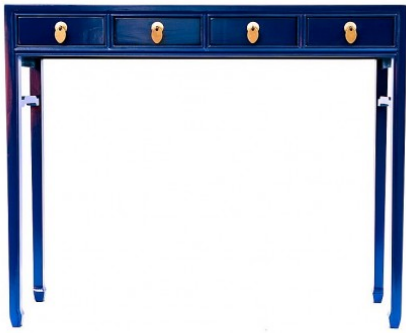

Console disponible en 5 teintes 100 cm

Prix : 950,00 €

Features

Référence : SH-20034

Dimensions : H. 82 x P. 28 x L. 100 (cm)

Matière : orme

Origine : Chine - Province du Zhejiang

Description

Cet élégant petit meuble quatre tiroirs, aux proportions parfaites, est disponible en cinq coloris (selon état des stocks):

Rouge- Orange- Gris- Vert- Bleu vif

Réédition d'un meuble bureau de la dynastie Qing, il convient particulièrement à une entrée.

Ses pattes extrêmement fines sont terminées par des pieds en forme de fer à cheval, "Ma ti tui" en mandarin.