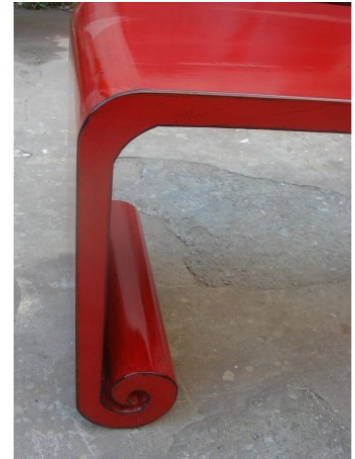

Table basse chinoise en orme 160 cm

Prix : 1 590,00 €

Features

Référence : SH-1411BRD

Dimensions : H. 59 x P. 40 x L. 160 (cm)

Matière : orme

Origine : Chine - Province du Zhejiang

Description

Cette table laquée rouge, est la ré-édition d'un banc de musicien de la dynastie Han.

Les chinois l'utilisent encore communément comme table d'appoint.