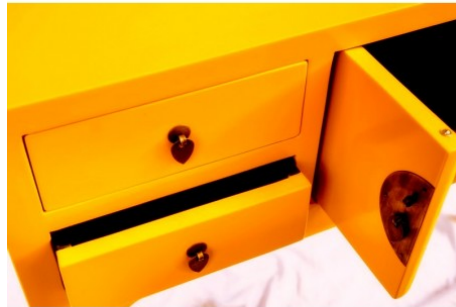

Console peu profonde, disponible en 6 teintes

CHINA Collection

Antiques and Passion

CHINA Collection

Antiques and Passion

Prix : 600,00 €

Features

Référence : SH-2047P

Dimensions : H. 80 x P. 24 x L. 91 (cm)

Matière : orme

Origine : Chine - Province du Shandong

Description

Clic & Collect uniquement pour ce meuble en promotion

Certains meubles peuvent présenter de petits défauts. Pour davantage de renseignements, n'hésitez-pas à nous contacter.

Cette console - deux portes, quatre tiroirs- est disponible en sept teintes lumineuses (selon état des stocks):

Rouge-Orange-Bleu vif- Gris vert- Bleu nuit- Vert

Caractéristique de la province du Shandong, elle était utilisée dans le passé, comme meuble de toilette et de maquillage, par les dames de rang élevé.