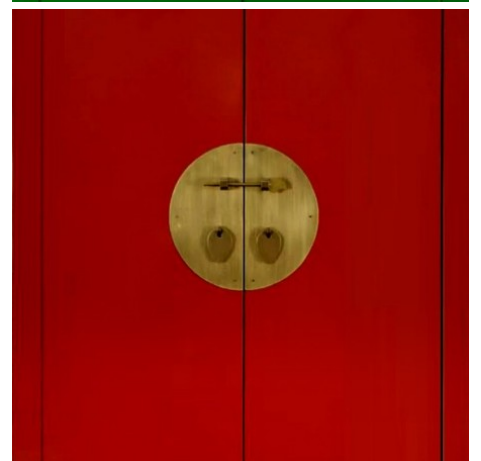

Armoire haute, étroite et peu profonde- 6 couleurs

Prix : 1 008,00 €

Features

Référence : SH-23428

Dimensions : H. 198 x P. 38 x L. 62 (cm)

Origine : Chine - Province du Guangdong

Description

Cette armoire élégante, haute, étroite et peu profonde - deux portes et deux tiroirs- est disponible en six teintes lumineuses

Vert- Jaune- Bleu vif- Noir- Rouge- Orange

Elle apportera une touche de couleur vintage dans le hall d'entrée, le living ou la chambre à coucher.