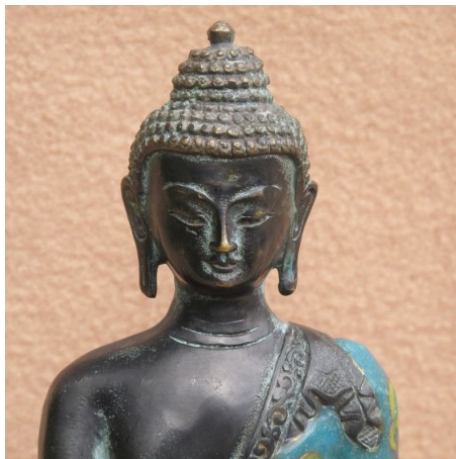

## Bouddha en Patra Mudra. Bronze

**Prix :** 350,00 €

### Features

Référence : BEJ-19047

Dimensions : H. 20 x P. 8 x L. 13 (cm)

Matière : bronze

Origine : Chine - Pékin

### Description

Ce magnifique bodhisattva, en bronze et émaux cloisonnés, au visage tout en finesse, tient un bol à aumones.

Ses mains sont positionnées en Dhyana Mudra, symbole de méditation ou de concentration.