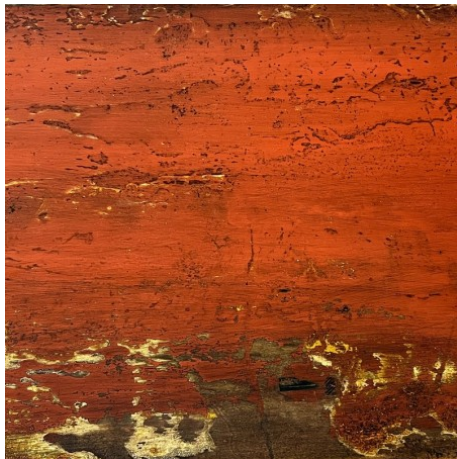

## Console Tibétaine Ancienne 160 cm

**Prix :** 1 600,00 €

### Features

Référence : SH-23884X

Dimensions : H. 86 x P. 33 x L. 160 (cm)

Matière : pin

Origine : Chine - Région autonome du Tibet

Age : circa 1950

### Description

Pièce Unique

Apportez une touche vintage à votre intérieur avec cette superbe console tibétaine ancienne.

Magnifiquement travaillée, elle dispose de quatre tiroirs pratiques.

Ses tons chauds, agrémentés d'une subtile touche de vert, créeront une ambiance chaleureuse et élégante.